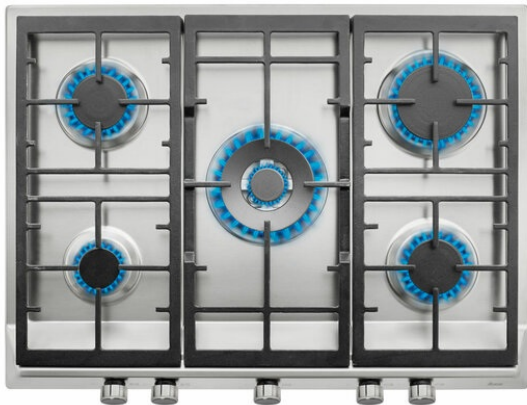

**TEKA****TOTAL EX 70.1 5G AI AL DR CI NAT**

Placa de 70 cm con 5 quemadores de alta eficiencia y parrillas de fundición de gas natural

**REFERENCIA**

REF: 40212240 EAN: 8421152144657

**CARACTERÍSTICAS**

Mandos frontales metalizados incorporados con frente negro  
5 quemadores (auxiliar 1,00 kW + 2 semi-rápidos 1,75 kW + rápido 2,80 kW + doble anillo 4,00 kW)  
Quemadores de alta eficiencia  
Seguridad por termopar integrada en quemador individual  
Autoencendido integrado en quemador y accionado por cada mando  
Parrillas de fundición amplia superficie

Autoencendido  
integrado

Seguridad  
por  
Termopar  
integrada

**DIMENSIONES**

**Altura del producto (mm):** 84  
**Anchura del producto (mm):** 680  
**Profundidad del producto (mm):** 500  
**Longitud del producto (mm):**  
**Peso neto (kg):** 11,6