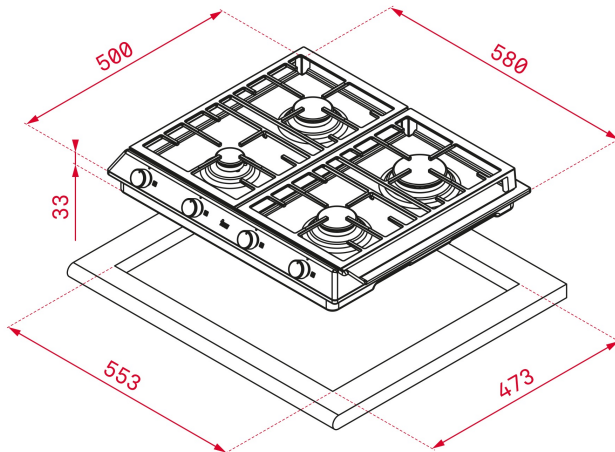

TEKA**TOTAL EX 60.1 4G AI AL CI NAT**

Placa de 60 cm con 4 quemadores de alta eficiencia y parrillas de fundición de gas natural

Autoencendido
integrado

Seguridad
por
Termopar
integrada

**REFERENCIA**

REF: 40212201

EAN: 8421152144718

CARACTERÍSTICAS

Mandos frontales metalizados incorporados con frente negro
4 quemadores (auxiliar 1,00 kW + 2 semirápidos 1,75 kW +
rápido 2,80 kW)

Quemadores de alta eficiencia

Seguridad por termopar integrada en quemador individual

Autoencendido integrado en quemador y accionado por cada
mando

Parrillas de fundición amplia superficie

DIMENSIONES

Altura del producto (mm): 84

Anchura del producto (mm): 580

Profundidad del producto (mm): 500

Longitud del producto (mm):

Peso neto (kg): 9,4

ESPECIFICACIONES TÉCNICAS

Tasa de potencia (V): 220-240

Frecuencia (Hz): 50/60

Potencia nominal máxima (W): -

COLORES

40212201