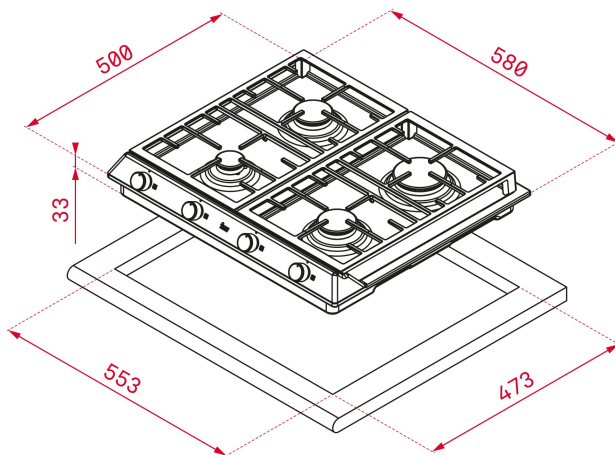

TEKA**TOTAL EX 60.1 4G AI AL DR CI NAT**

Placa de 60 cm con 4 quemadores de alta eficiencia y parrillas de fundición de gas natural

Autoencendido
integrado

Seguridad
por
Termopar
integrada

**REFERENCIA**

REF: 40212210

EAN: 8421152144695

CARACTERÍSTICAS

Mandos frontales metalizados incorporados con frente negro
4 quemadores (auxiliar 1,00 kW + semi-rápido 1,75 kW + rápido 2,80 kW + doble anillo 4,00 kW)

Quemadores de alta eficiencia

Seguridad por termopar integrada en quemador individual

Autoencendido integrado en quemador y accionado por cada mando

Parrillas de fundición amplia superficie

DIMENSIONES

Altura del producto (mm): 84

Anchura del producto (mm): 580

Profundidad del producto (mm): 500

Longitud del producto (mm):

Peso neto (kg): 9,4

ESPECIFICACIONES TÉCNICAS

Tasa de potencia (V): 220-240

Frecuencia (Hz): 50/60

Potencia nominal máxima (W): -

COLORES