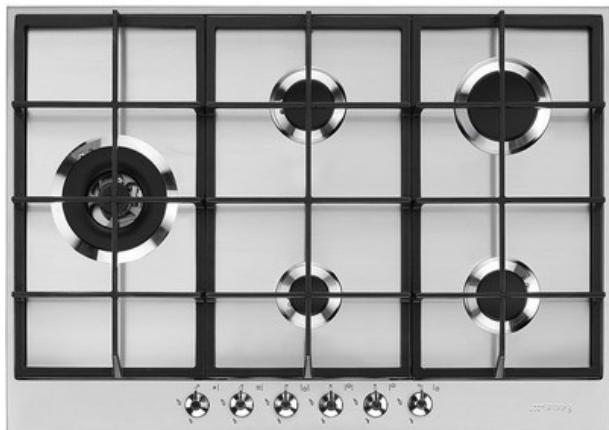

## PX375L

Encimera de cocción, Estética: Clásica, Gas, 70/75 cm, Acero Inoxidable, Instalación: Tradicional

### TIPOLOGÍA

Familia: Encimera de cocción • Dimensión: 70/75 cm • Tipología: Gas • Instalación: Tradicional • Alimentación: Gas • Código EAN: 8017709252083

### ESTÉTICA

Color: Acero Inoxidable • Acabado: Satinado • Estética: Clásica • Tipo de inox: Cepillado • Material: Acero Inoxidable • Color mandos: Efecto inox • Tipo de regulación mandos: Mandos • Posición mandos: Frontal • N.º de mandos: 6 • Rejillas: Parrillas de fundición • Quemadores: Smeg Contemporanea • Material de los quemadores: Aluminio • Color serigrafía: Negro