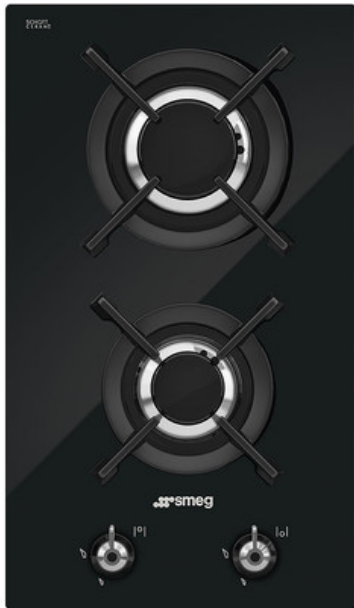

PV332CN

Encimera de cocción, Estética: Clásica, Gas, 30 cm, Negro, Instalación: Perfil semifilo o enrasada

TIPOLOGÍA

Familia: Encimera de cocción • Dimensión: 30 cm • Tipología: Gas • Instalación: Perfil semifilo o enrasada • Alimentación: Gas •

Código EAN: 8017709255336

ESTÉTICA

Color: Negro • Acabado: Cristal • Estética: Clásica • Material: Cristal • Color mandos: Efecto inox • Tipo de regulación mandos: Mandos • Posición mandos: Frontal • N.º de mandos: 2 • Cristal en acero: Sí • Rejillas: Parrillas de fundición • Recubrimiento quemadores: Nichelato • Color serigrafía: Gris