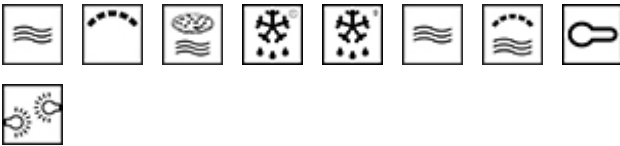

### TIPOLOGÍA

Familia: Microondas • Categoría: De apoyo • Método de cocción: Microondas con grill • Control: Electrónico • Color: Inox •

Código EAN: 8017709237431