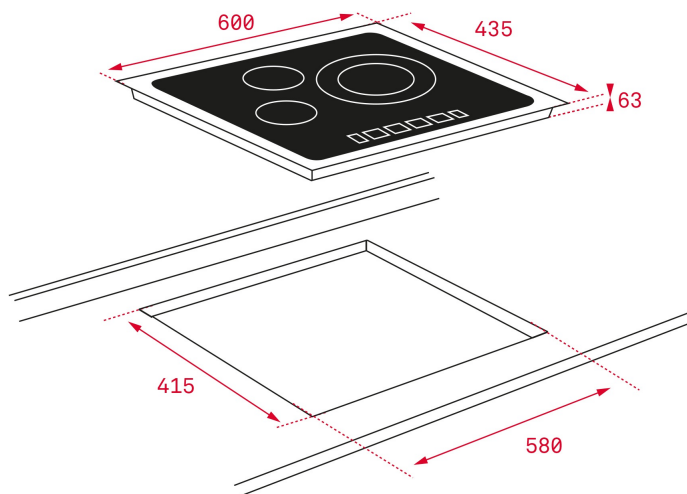

3 zonas (Ø100 mm + Ø120/180 mm + Ø180/230 mm)

Función golpe de cocción

Función cronómetro con avisador acústico

Potencia nominal máxima: 4.750 W

DIMENSIONES

Altura del producto (mm): 51
Anchura del producto (mm): 600
Profundidad del producto (mm): 435
Longitud del producto (mm):
Peso neto (kg): 7

ESPECIFICACIONES TÉCNICAS

MEDIDAS DE AJUSTE

Anchura del hueco (mm): 580
Profundidad del hueco (mm): 415
Altura del hueco (cm): 51

CARACTERÍSTICAS

Número de niveles de potencia: 9

CONEXIÓN ELÉCTRICA

Frecuencia (Hz): 50/60
Fuente de alimentación (V): 220-240
Longitud del cable (cm): 110
Potencia máxima nominal (W) (placa eléctrica): 4750

ZONAS DE COCCIÓN

Número de zonas de cocción: 3
Consumo energético de toda la encimera, Wh/Kg: 193,83
Zona de cocción trasera izquierda - Diámetro (mm): 120 / 180
Zona de cocción trasera izquierda - Tipo: Double High Light
Zona de cocción trasera izquierda - Consumo (W): 700 - 1700

Zona de cocción trasera derecha - Consumo en Wh/Kg (EU 66/2014): No

Zona de cocción central derecha - Diámetro (mm): 180 / 230

Zona de cocción central derecha - Tipo: Double High Light

Zona de cocción central derecha - Consumo (W): 1500 - 2400