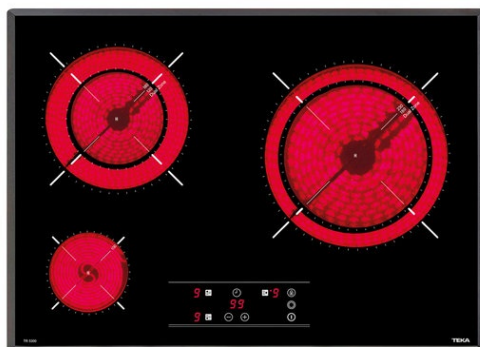

TR PRO 5300 Vitrocerámica de 60 cm con 3 zonas con Touch Control

Seguridad por
Termopar
integrada

Easy
installation

Función Power
Plus

DESCRIPCIÓN

Vitrocerámica de 60 cm con 3 zonas con Touch Control

GAMA

Total

COLORES

REFERENCIA

REF. 40239050
EAN. 8421152148303

TEKA

TR PRO 5300

CARACTERÍSTICAS

Touch Control

Programador del tiempo de cocción

3 zonas (Ø100 mm + Ø120/180 mm + Ø180/230 mm)

Función golpe de cocción

Función cronómetro con avisador acústico

Potencia nominal máxima: 4.750 W

DIMENSIONES

Altura del producto (mm): 51
Anchura del producto (mm): 600
Profundidad del producto (mm): 435
Longitud del producto (mm):
Peso neto (kg): 7

ZONAS DE COCCIÓN

Número de zonas de cocción: 3
Consumo energético de toda la encimera, Wh/Kg: 193,83
Zona de cocción trasera izquierda - Diámetro (mm): 120 / 180
Zona de cocción trasera izquierda - Tipo: Double High Light
Zona de cocción trasera izquierda - Consumo (W): 700 - 1700