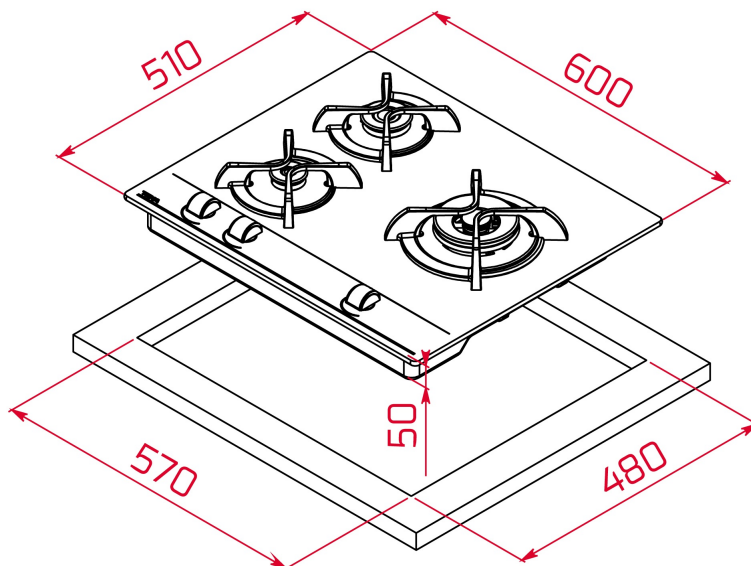

**GBC 63010 KBN** Placa Cristal Gas de 60 cm con mandos frontales ergonómicos de gas natural

Autoencendido  
integrado

Seguridad por  
Termopar  
integrada

Easy  
installation

**DESCRIPCIÓN**

Placa Cristal Gas de 60 cm con mandos frontales ergonómicos de gas natural

## DIMENSIONES

**Altura del producto (mm):** 110  
**Anchura del producto (mm):** 600  
**Profundidad del producto (mm):** 510  
**Longitud del producto (mm):**  
**Peso neto (kg):** 12,9

### MEDIDAS DE AJUSTE

**Anchura del hueco (mm):** 570  
**Profundidad del hueco (mm):** 480  
**Altura del hueco (cm):** 49