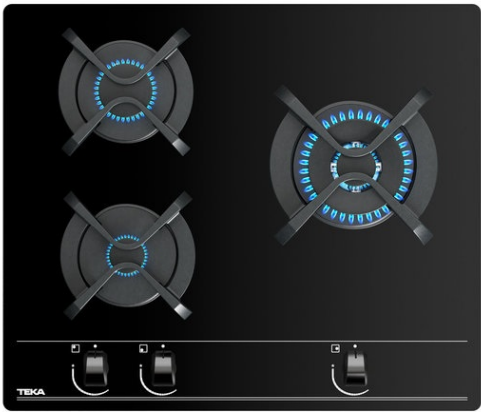

**GBC 63010 KBN** Placa Cristal Gas de 60 cm con mandos frontales ergonómicos de gas natural

Autoencendido  
integrado

Seguridad por  
Termopar  
integrada

Easy  
installation

**DESCRIPCIÓN**

Placa Cristal Gas de 60 cm con mandos frontales ergonómicos de gas natural

**GAMA**

Easy

**COLORES**

**REFERENCIA**

REF. 112580002  
EAN. 8434778002966

**TEKA**

**GBC 63010 KBN**

### **CARACTERÍSTICAS**

Mandos frontales de diseño ergonómico  
Superficie de vidrio templado redondeado  
3 quemadores de gas  
1 quemador de doble anillo, 3,50 kW  
1 quemador semi-rápido, 1,75 kW  
1 quemador auxiliar, 1,00 kW  
Seguridad por termopar integrado en quemador individual  
Autoencendido integrado en quemador y accionado por cada mando  
Parrillas de fundición individuales  
Kit de fácil instalación  
Tipología de Gas: Natural