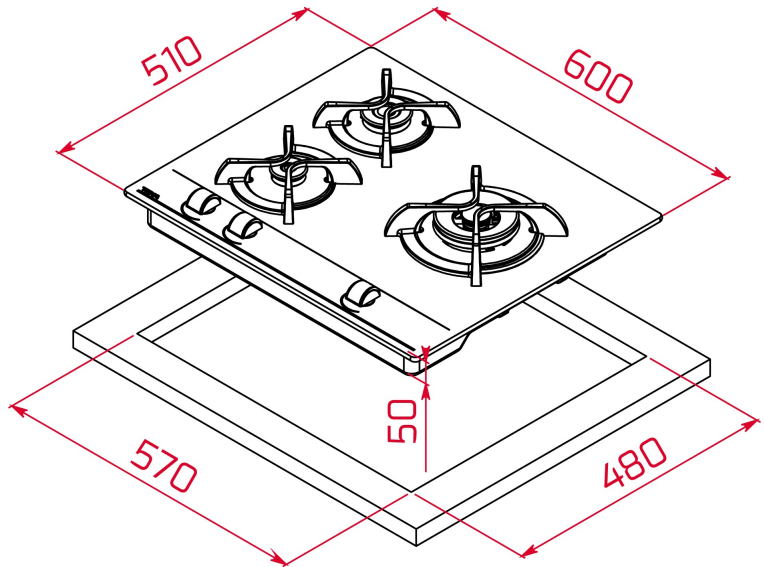

TEKA

GBC 63010 KBB Placa Cristal Gas de 60 cm con mandos frontales ergonómicos de gas butano

Autoencendido
integrado

Seguridad por
Termopar
integrada

Easy
installation

DESCRIPCIÓN

Placa Cristal Gas de 60 cm con mandos frontales ergonómicos de gas butano

DIMENSIONES

Altura del producto (mm): 110

Anchura del producto (mm):

600

Profundidad del producto

(mm): 510

Longitud del producto (mm):

Peso neto (kg): 12,9

ESPECIFICACIONES TÉCNICAS

MEDIDAS DE AJUSTE

Anchura del hueco (mm): 570

Profundidad del hueco (mm): 480

Altura del hueco (cm): 49

CARACTERÍSTICAS

Tipo de gas: Butano

Potencia nominal máxima (W) (gas): 6250