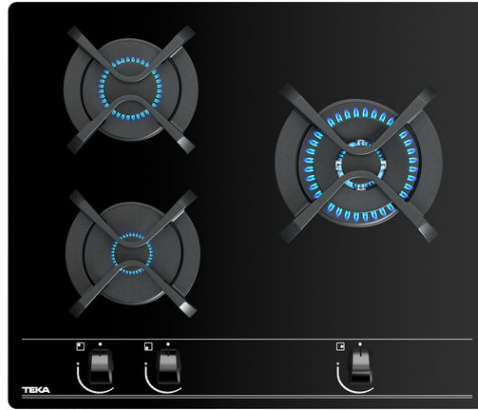

TEKA

GBC 63010 KBB Placa Cristal Gas de 60 cm con mandos frontales ergonómicos de gas butano

Autoencendido
integrado

Seguridad por
Termopar
integrada

Easy
installation

DESCRIPCIÓN

Placa Cristal Gas de 60 cm con mandos frontales ergonómicos de gas butano

GAMA

Easy

COLORES

REFERENCIA

REF. 112580001
EAN. 8434778002959

TEKA

GBC 63010 KBB

CARACTERÍSTICAS

Mandos frontales de diseño ergonómico
Superficie de vidrio templado redondeado
3 quemadores de gas
1 quemador de doble anillo, 3,50 kW
1 quemador semi-rápido, 1,75 kW
1 quemador auxiliar, 1,00 kW
Seguridad por termopar integrado en quemador individual
Autoencendido integrado en quemador y accionado por cada mando
Parrillas de fundición individuales
Kit de fácil instalación
Tipología de Gas: Butano

DIMENSIONES

Altura del producto (mm): 110

Anchura del producto (mm):

600

Profundidad del producto

(mm): 510

Longitud del producto (mm):

Peso neto (kg): 12,9