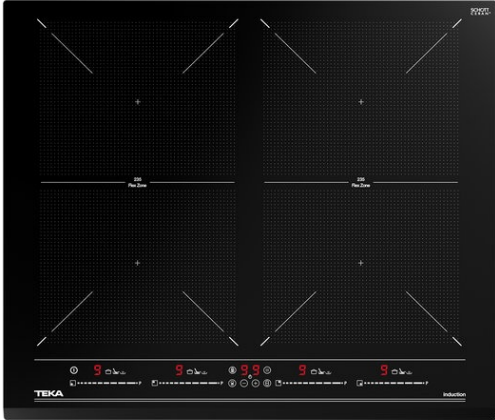

IZF 64600 MSP Placa de inducción Flex de 60cm con funciones directas

Flex

Seguridad por Termopar integrada

Easy installation

MultiSlider

Función Power

Función Power Plus

DESCRIPCIÓN

Placa de inducción Flex de 60cm con funciones directas

GAMA

Maestro

COLORES

REFERENCIA

REF. 112500035
EAN. 8434778013108

TEKA

IZF 64600 MSP

CARACTERÍSTICAS

Placa de inducción
Cristal con bisel frontal
Touch Control Multislíder con sensores acústicos y bloqueo de seguridad (uno para cada placa de cocción)
Función Power Plus
Función STOP & GO
Programador del tiempo de cocción hasta 99 minutos con avisador acústico (posibilidad de programar todas las placas a la vez)
Modo silencio
Funciones directas: Simmering, melting y mantenimiento de calor
6 zonas de cocción (4 + 2 Flex combinadas)
4 zonas de 235 x 189 mm
2 zonas TekaFlex de 235 x 397 mm
Función Power Plus de máxima potencia en todas las placas inductivas (2.200 W - 2.200 W - 2.200 W - 2.200 W)
Regulador de potencia
Sistema fácil instalación Fast-Click
Potencia nominal máxima: 7.200 W

DIMENSIONES

Altura del producto (mm): 53
Anchura del producto (mm):
600
**Profundidad del producto
(mm):** 510
Longitud del producto (mm):
Peso neto (kg): 10,66

ESPECIFICACIONES TÉCNICAS

MEDIDAS DE AJUSTE