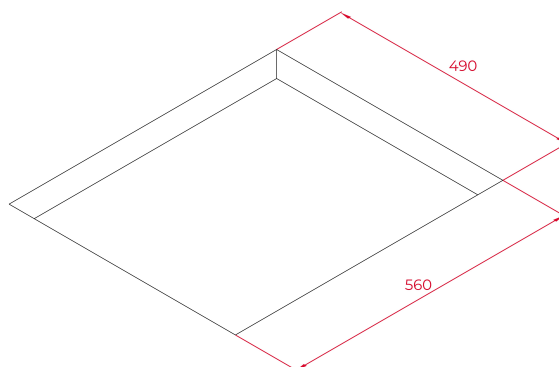

Placa de inducción Flex de 60cm con funciones directas

GAMA

Maestro

COLORES

REFERENCIA

REF. 112500035
EAN. 8434778013108

TEKA

IZF 64600 MSP

DIMENSIONES

Altura del producto (mm): 53
Anchura del producto (mm):
600
**Profundidad del producto
(mm):** 510
Longitud del producto (mm):
Peso neto (kg): 10,66

ESPECIFICACIONES TÉCNICAS

MEDIDAS DE AJUSTE

Zona de cocción trasera izquierda - Diámetro (mm): 235 X 188,5
Zona de cocción trasera izquierda - Tipo: Flex Zone
Zona de cocción trasera izquierda - Consumo (W): 1750-2200
Zona de cocción frontal izquierda - Diámetro (mm): 235 X 188,5
Zona de cocción frontal izquierda - Tipo: Flex Zone
Zona de cocción frontal izquierda - Consumo (W): 1750-2200
Zona de cocción trasera derecha - Tipo: Flex Zone
Zona de cocción trasera derecha - Consumo (W): 1750-2200
Zona de cocción frontal derecha - Diámetro (mm): 235 X 188,5
Zona de cocción frontal derecha - Tipo: Flex Zone
Zona de cocción frontal derecha - Consumo (W): 1750-2200