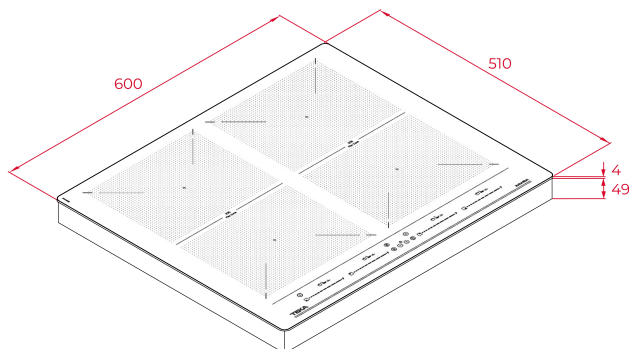

IZF 64600 MSP Placa de inducción Flex de 60cm con funciones directas

Flex

Seguridad por Termopar integrada

Easy installation

MultiSlider

Función Power

Función Power Plus

DESCRIPCIÓN

CARACTERÍSTICAS

Placa de inducción
Cristal con bisel frontal
Touch Control Multislíder con sensores acústicos y bloqueo de seguridad (uno para cada placa de cocción)
Función Power Plus
Función STOP & GO
Programador del tiempo de cocción hasta 99 minutos con avisador acústico (posibilidad de programar todas las placas a la vez)
Modo silencio
Funciones directas: Simmering, melting y mantenimiento de calor
6 zonas de cocción (4 + 2 Flex combinadas)
4 zonas de 235 x 189 mm
2 zonas TekaFlex de 235 x 397 mm
Función Power Plus de máxima potencia en todas las placas inductivas (2.200 W - 2.200 W - 2.200 W - 2.200 W)
Regulador de potencia
Sistema fácil instalación Fast-Click
Potencia nominal máxima: 7.200 W

DIMENSIONES

Altura del producto (mm): 53
Anchura del producto (mm):
600
**Profundidad del producto
(mm):** 510
Longitud del producto (mm):
Peso neto (kg): 10,66

ESPECIFICACIONES TÉCNICAS

MEDIDAS DE AJUSTE

Anchura del hueco (mm): 560
Profundidad del hueco (mm): 490
Altura del hueco (cm): 49

CARACTERÍSTICAS

Número de niveles de potencia: 9
Función fuego lento: Sí
Función derretir: Sí
Función mantener caliente: Sí
Función de regulación de potencia: Sí