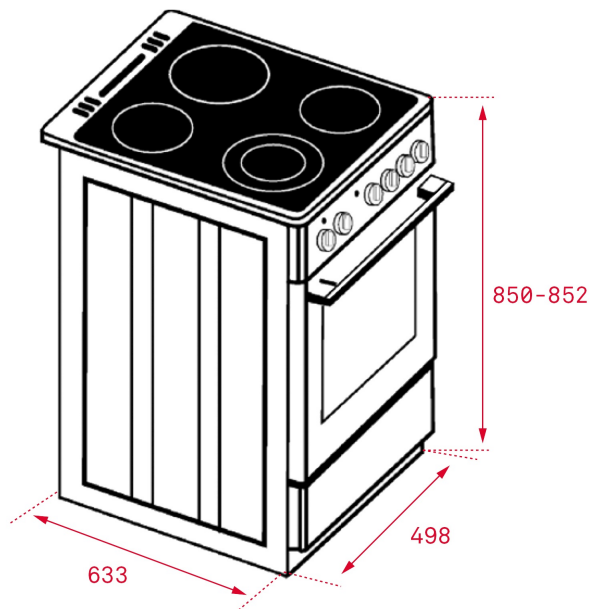

FS 502 4VE Cocina eléctrica de libre instalación de 50 con 4 zonas

DESCRIPCIÓN

Cocina eléctrica de libre instalación de 50 con 4 zonas

GAMA

Easy

COLORES

REFERENCIA

REF. 40297957
EAN. 8421152156216

TEKA

FS 502 4VE

CARACTERÍSTICAS

Cocina eléctrica de libre instalación - Ancho: 50 cm
Superficie de la encimera esmaltada en color blanco
Mandos metalizados, con diseño ergonómico y fácil visualización
Patas regulables en altura
Cajón de almacenaje bajo el horno
Cocina vitrocerámica de 4 zonas (2 de Ø 180 mm / 1.700 W + 2 de Ø 140 mm / 1.200 W)
Horno eléctrico con grill
3 funciones de cocinado
Capacidad: 48 litros
Dos cristales en puerta extraíbles
4 alturas de cocinado
Bandeja pastelera esmaltada y parrilla
Sistema de evacuación de gases integrado
Clasificación energética clase A

DIMENSIONES

Altura del producto (mm): 852

Anchura del producto (mm):

498

Profundidad del producto

(mm): 633

Longitud del producto (mm):

Peso neto (kg): 31

ESPECIFICACIONES TÉCNICAS

CONEXIÓN ELÉCTRICA

Potencia nominal máxima (W): 7615

Frecuencia (Hz): 50

Fuente de alimentación (V): 380-415 3N

Longitud del cable (cm): 150

Enchufe: Sí

Consumo de la luz interior (W): 15