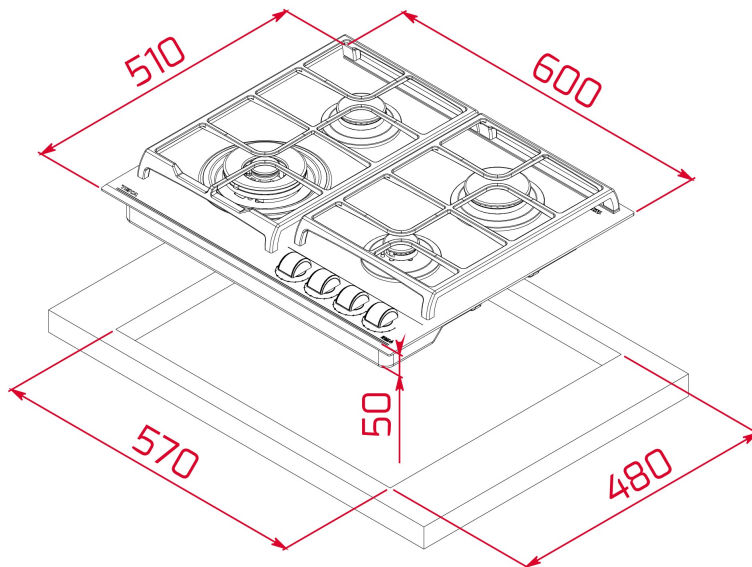

## DIMENSIONES

**Altura del producto (mm):** 98  
**Anchura del producto (mm):** 600  
**Profundidad del producto (mm):** 510  
**Longitud del producto (mm):**  
**Peso neto (kg):** 11,7