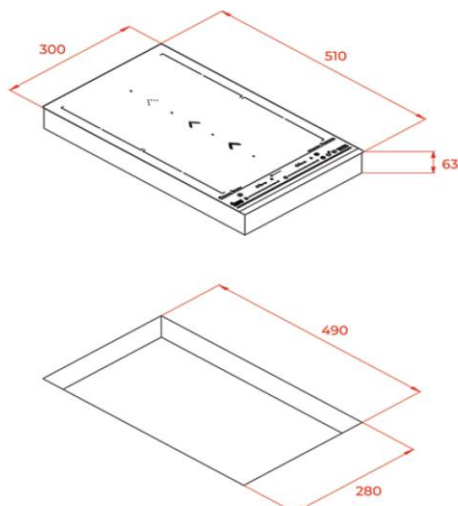

Dibujo técnico

Características

FLEX con sistema de inducción Slide Cooking

- Cristal con bisel frontal
- Touch Control Domislider, con bloqueo de seguridad
- Programador del tiempo de cocción
- 4 zonas de induccion (2 + Slide Flex + Flex combinada)
  - -1 zona Slide Flex de 230 x 400 mm
  - -1 zona Flex de 230 x 400 mm
  - -2 zonas de 230 x 200 mm

Función Slide Cooking

Funciones directas: Simmering, Melting y Mantenimiento de calor

- Función Power Plus
- Modo Silencio
- Sistema de optimización del recipiente
- Sistema de fácil instalación Fast-Click
- Regulador de potencia

Combinable con otros modelos con bisel frontal:

Kit de unión opcional 40204394

Color	Referencia	EAN 13
Cristal	112500000	8434778000894

Datos técnicos

- Potencia nominal máxima W: 3.500
- Indicadores de calor residual: si
- Bloqueo de seguridad: si
- Desconexión automática de seguridad: si
- Seguridad gas por termopar: -