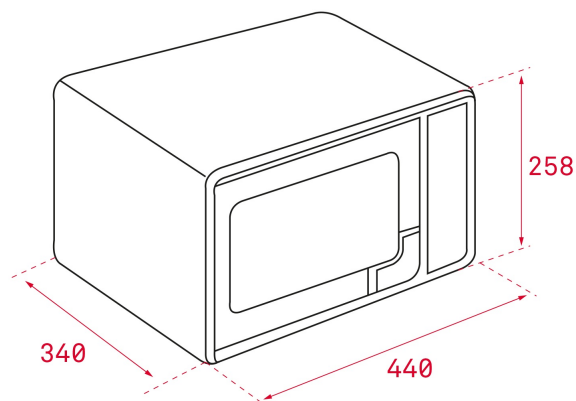

Electrónico + grill  
Panel de mandos electrónico  
Grill simultáneo de cuarzo,1.000 W  
Cinco niveles de potencia,700 W salida  
Interior pintado  
Plato giratorio 25,5 cm  
Temporizador de 0 a 95 minutos  
Descongelación por tiempo y peso  
8 menús de acceso directo  
Función +30"

## DIMENSIONES

**Altura del producto (mm):** 258  
**Anchura del producto (mm):**  
440  
**Profundidad del producto  
(mm):** 340  
**Longitud del producto (mm):**  
**Peso neto (kg):** 10,7