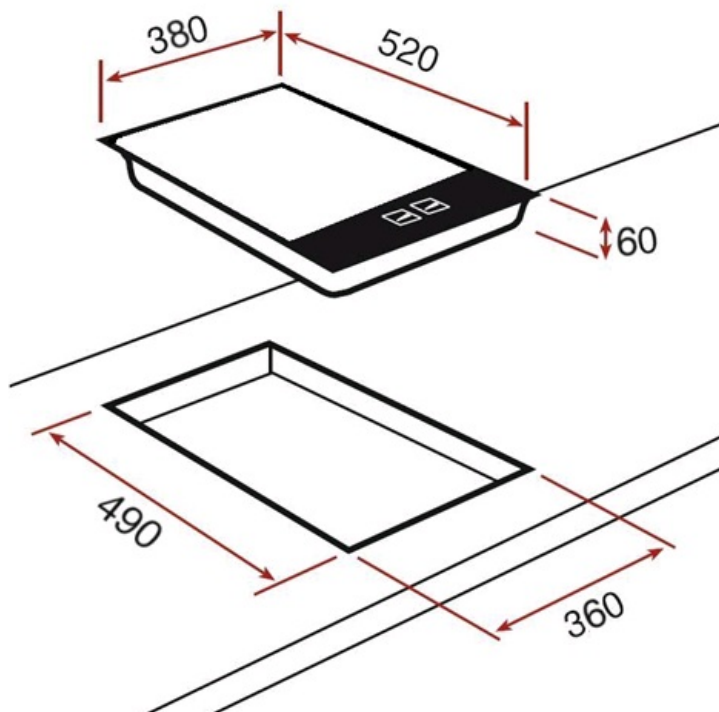

TEKA

TPI 380 Placa de inducción modular de 30 cm con 2 zonas con Touch Control Slider

Seguridad por
Termopar
integrada

DESCRIPCIÓN

Placa de inducción modular de 30 cm con 2 zonas con Touch Control Slider

GAMA

Programador del tiempo de cocción

2 áreas de plancha independientes (delantera y trasera)

Plancha colaminada en acabado de acero inoxidable que asegura una excelente planitud y reparto del calor

Función Limpieza

Función STOP & GO

Potencia nominal máxima: 2.800 W

Panel de control en cristal cerámico negro

DIMENSIONES

Altura del producto (mm):

Anchura del producto (mm):

380

Profundidad del producto

(mm): 520

Longitud del producto (mm):

Peso del producto (Kg): 9,9

ESPECIFICACIONES TÉCNICAS

MEDIDAS DE AJUSTE

Built-in Ancho (mm): 360

Incorporado en profundidad (mm): 490

Incorporado Altura (mm): 60