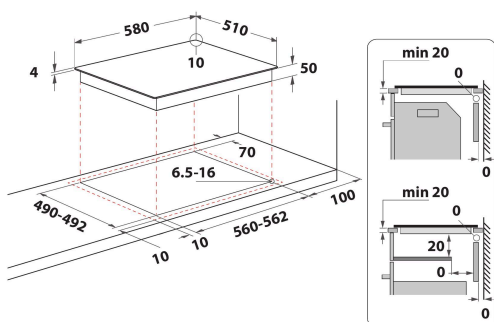

RI 860 C

12NC: F104275

Código EAN: 8050147042755

Indesit
Life proof.

CARACTERÍSTICAS PRINCIPALES

Grupo de producto	Placa de cocina
Tipo de construcción	Integrable
Tipo de control	Mecánico
Control e indicadores	-
Número de quemadores de gas	0
Número de zonas eléctricas de cocción	4
Número de placas eléctricas	0
Número de placas radiantes	4
Número de placas halógenas	0
Número de placas de inducción	0
Número de zonas térmicas eléctricas	0
Ubicación del panel de control	Lateral
Material de la superficie básica	Ceramic Glass
Color principal del producto	Negro
Potencia de conexión	5800
Potencia de conexión de gas	0
Tipo de gas	N/A
Intensidad corriente eléctrica	25,8
Tensión	220-230
Frecuencia	50/60
Longitud del cable de alimentación eléctrica	0
Tipo de clavija	No
Conexión de gas	N/A
Anchura del producto	580
Altura del producto	50
Fondo del producto	510
Altura mínima del hueco	40
Anchura mínima del nicho	560
Fondo del hueco	490
Peso neto	8
Programa automático	No