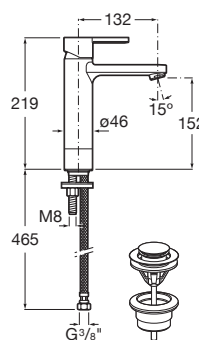

NAIA

Mezclador monomando para lavabo con caño mezzo plus, cuerpo liso, Cold Start

PVPR (IVA INCLUIDO)

260,15 €

DIBUJOS TÉCNICOS

CARACTERÍSTICAS

Mezclador monomando para lavabo con caño mezzo plus, cuerpo liso y enlaces de alimentación flexibles. No incluye desagüe clic-clac. Apertura en agua fría

Acabado: Cromado

Ahorro de agua y energía

Apertura frontal en agua fría

Caudal (l/min a 3 bares): 5

Desagüe click-clack

Enlaces de alimentación flexibles incluidos

Limitador de caudal

Lugar de instalación: Lavabo