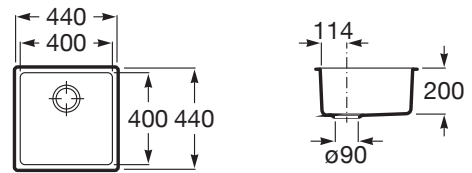

ROMA

Fregadero de 1 cubeta de acero inoxidable

PVPR (IVA INCLUIDO)

303,71 €

DIBUJOS TÉCNICOS

CARACTERÍSTICAS

Fregadero de 1 cubeta de acero inoxidable con válvula 3½" y desagüe.

Anchura de la cubeta (mm): 400

Forma: Cuadrado

Longitud de la cubeta (mm): 400

Material: Acero inoxidable

Número de cubetas: 1

Profundidad de la cubeta (mm): 200

Tipo de instalación: Bajo encimera, Sobre Encimera

COMPATIBLE

**Rollmat inoxidable
enrollable**