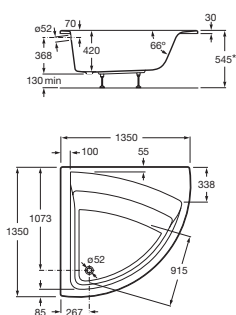

EASY

Bañera acrílica angular simétrica

MEDIDAS

Longitud 1350 mm.

Anchura 1350 mm.

Altura 545 mm.

COLORES Y ACABADOS

00 Blanco

PVPR (IVA INCLUIDO)

672,76 €

DIBUJOS TÉCNICOS

CARACTERÍSTICAS

Aislamiento acústico

Altura interior (mm): 420

Capacidad (l): 247

Capacidad (personas): 1

Desagüe: No incluido

Estructura de montaje: Con pies

Forma: Angular simétrica

Instalación pies: Pies incluidos

Material: Acrílico

Tipo de instalación: Encastrada

Easy

Lo fácil siempre funciona. Un diseño fácil y adaptable es la apuesta segura por un estilo actual, atractivo y cuya neutralidad de formas, de inspiración orgánica, le confiere la versatilidad y la ergonomía ideal para encajar en cualquier espacio.