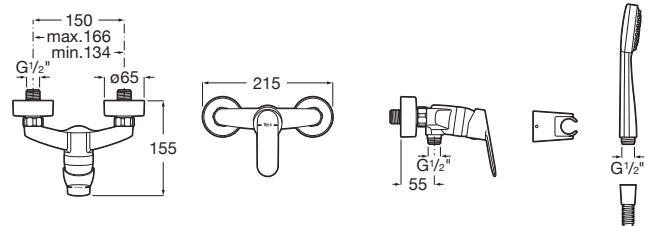

ALFA

Mezclador monomando exterior para ducha con ducha de mano, flexible de 1,50 m. y soporte de ducha articulado

PVPR (IVA INCLUIDO)

94,38 €

DIBUJOS TÉCNICOS

CARACTERÍSTICAS

- Acabado: Cromado
- Caudal (l/min a 3 bares): 12
- Lugar de instalación: Ducha
- Rosca de la toma de agua: 1/2"
- Tipo de cartucho: Cerámico
- Tipo de grifería: Monomando
- Tipo de instalación: Mural

Evershine

SoftTurn®

INCLUYE

Ducha de mano con 1
función

5B9103C00

Soporte articulado para
ducha de mano

5B5350C00

Flexible metálico anti-
torsión universal de 1,50 m

5B2816C00

Alfa

La forma del agua. Una línea oblicua ligeramente inclinada hacia adelante genera una sensación de movimiento en el caño de la grifería Alfa. Una propuesta con carácter propio y un diseño sostenible que se adapta a cualquier baño moderno.