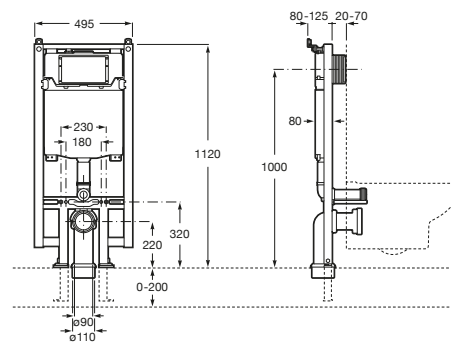

IN-WALL

DUPLO WC ONE COMPACT - Bastidor con cisterna compacta empotrable de doble descarga para inodoro suspendido. Codo de 90 ø / 110 ø

PVPR (IVA INCLUIDO)

329,12 €

DIBUJOS TÉCNICOS

CARACTERÍSTICAS

DUPLO WC ONE COMPACT - Bastidor con cisterna compacta empotrable de doble descarga para inodoro suspendido, profundidad mínima de 90 mm. Distancia axial de 180 y 230 mm. Codo de 90 ø/ 110 ø. Perfil metálico con capacidad de resistencia de 400 kg. Patas ajustables de 0-200 mm con sistema de freno. Conexiones hidráulicas superiores. A completar con una placa de accionamiento Roca compatible (no incluida).

Adecuado para: Inodoro suspendido

Conexión del codo: DN100 (110 mm), DN90 (90 mm)

Posición de la placa de accionamiento: Frontal

Posición de la toma de agua: Superior

Profundidad del tanque (mm): 80

Profundidad mínima de fijación (mm): 90

Rango de presión dinámico: 0,1 - 10 Bar

Tipo de descarga predeterminado: Doble descarga 3/6 litros

Tipo de descarga

Tipo de descarga: Doble descarga 2/4
litros

Tipo de descarga

Tipo de descarga: Doble descarga 3/4,5
litros

Tipo de descarga

Tipo de descarga: Doble descarga 3/6
litros

COMPATIBLE

PL5 DUAL (ONE) - Placa de accionamiento con descarga dual

89019900.

PL4 DUAL (ONE) - Placa de accionamiento con descarga dual

89019800.