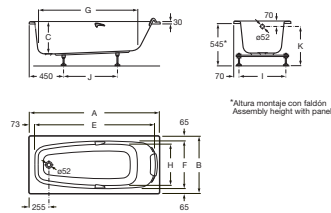

DIBUJOS TÉCNICOS

CARACTERÍSTICAS

Aislamiento acústico

Altura interior (mm): 420

Anchura interior (mm): 530

Apoyacabezas incluidos: 1

Asas incluidas: 2

Capacidad (l): 202

Capacidad (personas): 1

Desagüe: No incluido

Estructura de montaje: Con pies

Forma: Rectangular

Instalación pies: Pies incluidos

Longitud interior (mm): 1440

Material: Acrílico

Tipo de instalación: Con faldón en L derecha, Con faldón en L izquierda,

Con faldón frontal, Encastrada

Fondo antideslizante