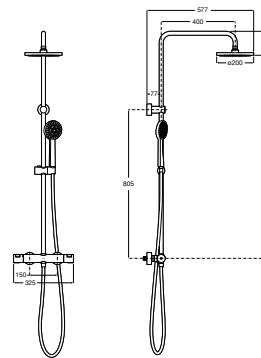

VICTORIA

T - BASIC - Columna de ducha termostática

MEDIDAS

Longitud 577 mm
 Altura 1092 mm

COLORES Y ACABADOS

NB Negro mate

PVPR (IVA INCLUIDO)

736,89 €

DIBUJOS TÉCNICOS

CARACTERÍSTICAS

Columna termostática para ducha. Incluye rociador de \varnothing 200 mm, ducha de mano de \varnothing 100 mm de 1 función, flexible metálico de 1,7 m.

Adecuada para: Ducha

Flexible incluido

Forma del rociador: Circular

Grifería: Incluida

Longitud del flexible (m): 1,7

Teléfono de ducha: Incluido

Tipo de grifería: Termostática

Tipo de instalación: Mural

Evershine ©