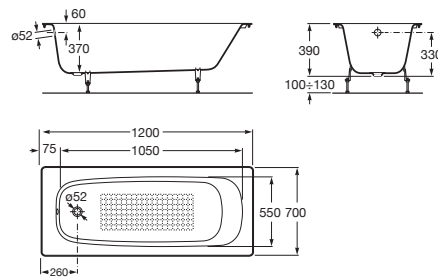

**CONTINENTAL**

**Bañera de fundición rectangular**

**MEDIDAS**

Longitud 1200 mm.

Anchura 700 mm.

Altura 370 mm.

**COLORES Y ACABADOS**

00 Blanco

PVPR (IVA INCLUIDO)

**654,61 €**

**DIBUJOS TÉCNICOS**

**CARACTERÍSTICAS**

Altura interior (mm): 390

Anchura interior (mm): 550

Capacidad (l): 117

Capacidad (personas): 1

Desagüe: No incluido

Estructura de montaje: Sin estructura

Forma: Rectangular

Instalación pies: Pies opcionales

Longitud interior (mm): 1050

Material: Hierro fundido

Tipo de instalación: Con faldón frontal, Encastrada