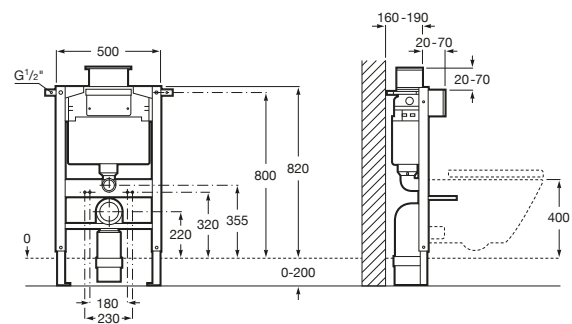

IN-WALL

DUPLO WC BAJO VENTANA - Bastidor con cisterna empotrable de doble descarga para inodoro suspendido. Permite accionamiento frontal o superior. Codo de 90° / 110°

PVPR (IVA INCLUIDO)

398,09 €

DIBUJOS TÉCNICOS

CARACTERÍSTICAS

DUPLO WC BAJO VENTANA - Bastidor con cisterna empotrable de doble descarga para inodoro suspendido. Permite accionamiento frontal o superior. Codo de 90° / 110°. Distancia axial de 180mm o 230mm. Perfil metálico con capacidad de resistencia de 400 kg. Patas ajustables de 0-200 mm. A completar con una placa de accionamiento Roca compatible (no incluida).

Adecuado para: Inodoro suspendido

Conexión del codo: DN100 (110 mm), DN90 (90 mm)

Posición de la placa de accionamiento: Frontal, Superior

Posición de la toma de agua: Lateral

Profundidad del tanque (mm): 130

Profundidad mínima de fijación (mm): 160

Rango de presión dinámico: 0,1 - 10 Bar

Tipo de descarga predeterminado: Doble descarga 3/6 litros

Tipo de descarga

Tipo de descarga: Doble descarga 3/4,5
litros

Tipo de descarga