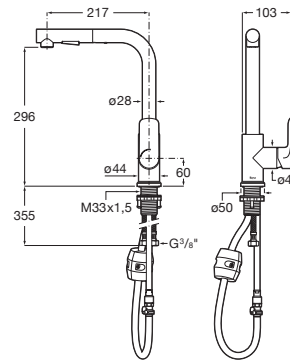

## Cala - Mezclador para cocina con caño giratorio

PVPR (IVA INCLUIDO)

**274,67 €**

DIBUJOS TÉCNICOS

Lugar de instalación: Fregadero

Posición del caño: Superior

Rosca de la toma de agua: 3/8"

Tipo de grifería: Monomando

Tipo de instalación: De repisa

Evershine

SoftTurn®

## Cala

Un diseño esbelto, formado por un cuerpo cilíndrico estilizado de tan solo 38 mm y una manecilla plana rectangular, en perfecta armonía con la forma del caño. En Cala, todos los elementos se combinan visualmente para crear la mejor proporción y estilo.