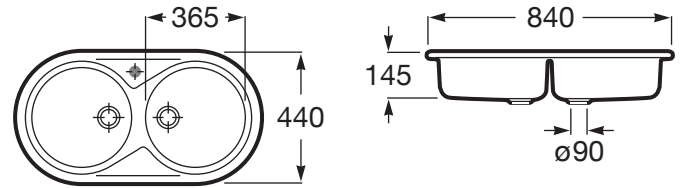

DUO

Fregadero de 2 cubetas de acero inoxidable

PVPR (IVA INCLUIDO)

173,03 €

DIBUJOS TÉCNICOS

CARACTERÍSTICAS

Fregadero de 2 cubetas de acero inoxidable con orificio para la grifería y válvulas 3½".

Forma: Redondo

Material: Acero inoxidable

Número de cubetas: 2

Profundidad de la cubeta (mm): 145

Tipo de instalación: Sobre Encimera

COMPATIBLE

Sifón para fregaderos de 2 cubetas

506405507

Sifón salvaespacio para fregaderos de 2 cubetas