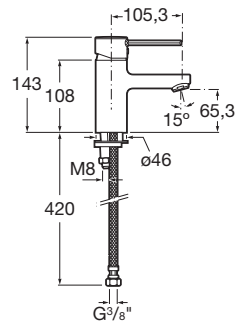

TARGA

Mezclador monomando para lavabo con cuerpo liso

PVPR (IVA INCLUIDO)

128,26 €

DIBUJOS TÉCNICOS

CARACTERÍSTICAS

Mezclador monomando para lavabo con cuerpo liso y enlaces de alimentación flexibles. No incluye desagüe clic-clac. Apertura en agua fría

Acabado: Cromado

Desagüe no incluido

Enlaces de alimentación flexibles incluidos

Lugar de instalación: Lavabo

Posición del tirador: Superior

Tipo de aireador: Integrado

Tipo de desagüe: Desagüe no incluido

Tipo de grifería: Monomando