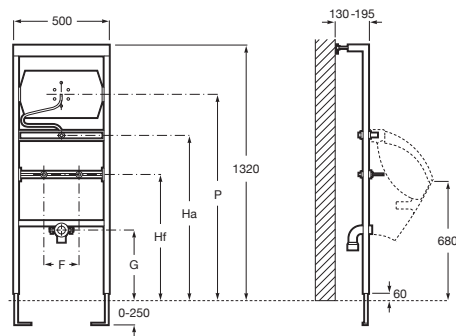

IN-WALL

DUPLO URINARIO UNIVERSAL - Bastidor empotrable para urinario

PVPR (IVA INCLUIDO)

329,12 €

DIBUJOS TÉCNICOS

CARACTERÍSTICAS

DUPLO URINARIO UNIVERSAL - Bastidor empotrable para urinario. Perfil metálico con capacidad de resistencia de 130 kg. Patas ajustables de 0-200 mm. Conexión hidráulica ajustable en altura.

Adecuado para: Urinario

Posición de la placa de accionamiento: Frontal

Profundidad mínima de fijación (mm): 130

Recomendado para espacios públicos

In-Wall

Sistemas que combinan eficiencia y tecnología para garantizar las mejores prestaciones.