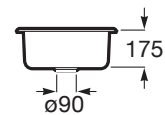

DIBUJOS TÉCNICOS

CARACTERÍSTICAS

Fregadero de 1 cubeta de acero inoxidable con válvula 3½".

Forma: Redondo

Material: Acero inoxidable

Número de cubetas: 1

Profundidad de la cubeta (mm): 175

Tipo de instalación: Bajo encimera, Sobre Encimera