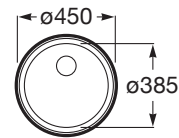

DIBUJOS TÉCNICOS

CARACTERÍSTICAS

Fregadero de 1 cubeta de acero inoxidable con válvula 3½".

Forma: Redondo

Material: Acero inoxidable

Número de cubetas: 1

Profundidad de la cubeta (mm): 175

Tipo de instalación: Bajo encimera, Sobre Encimera