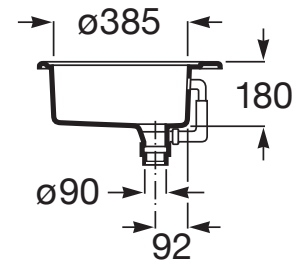

RUEDO

Fregadero de 1 cubeta de acero inoxidable

PVPR (IVA INCLUIDO)

175,45 €

DIBUJOS TÉCNICOS

CARACTERÍSTICAS

Fregadero de 1 cubeta de acero inoxidable con orificio para la grifería y válvula 3½".

Agujeros para grifería: 1 Agujero

Forma: Redondo

Material: Acero inoxidable

Número de cubetas: 1

Profundidad de la cubeta (mm): 180

Tipo de instalación: Sobre Encimera

COMPATIBLE

Sifón para fregaderos de 1 cubeta

506405407