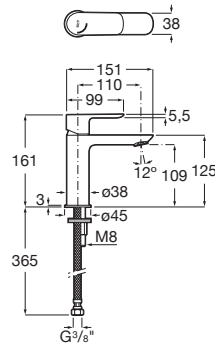

Mezclador monomando para lavabo con cuerpo liso, Cold Start

PVPR (IVA INCLUIDO)

159,72 €

DIBUJOS TÉCNICOS