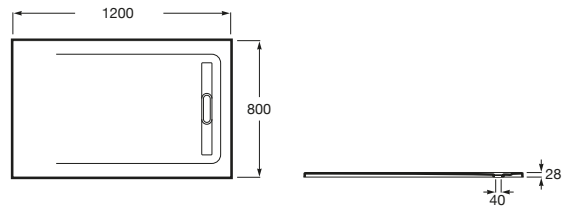

AQUOS

Plato de ducha extraplano de STONEX®

MEDIDAS

Longitud	1200 mm
Anchura	800 mm
Altura	28 mm

COLORES Y ACABADOS

DIBUJOS TÉCNICOS

CARACTERÍSTICAS

Plato de ducha extraplano de STONEX®. Superficie texturizada antideslizante. Incluye desagüe de gran caudal. La tapa del desagüe no está incluida. Solicita una tapa compatible junto con el plato: tapa de STONEX® o la rejilla metálica (ver compatibilidades).

Desagüe incluido

Forma: Rectangular

Material: STONEX®

Profundidad: Extraplano (menos de 45 mm)

Tipo de fondo antideslizante: Integrado

Tipo de instalación: Empotrado / Nicho

Fondo antideslizante

Aquos