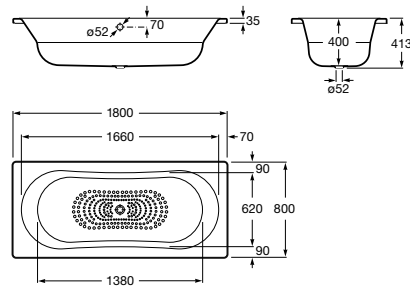

DUO PLUS

Bañera de acero rectangular con fondo antideslizante (chapa de acero de 3,5 mm)

MEDIDAS

Longitud 1800 mm.
 Anchura 800 mm.
 Altura 400 mm.

COLORES Y ACABADOS

PVPR (IVA INCLUIDO)

746,57 €

DIBUJOS TÉCNICOS

CARACTERÍSTICAS

- Aislamiento acústico
- Altura interior (mm): 413
- Anchura interior (mm): 620
- Capacidad (l): 210
- Capacidad (personas): 1
- Desagüe: No incluido
- Estructura de montaje: Sin estructura
- Forma: Rectangular
- Instalación pies: Pies opcionales
- Longitud interior (mm): 1660
- Material: Acero
- Tipo de fondo antideslizante: Aportado
- Tipo de instalación: Encastrada
- Toma de tierra

Fondo antideslizante

Grosor del acero
 Grosor del acero: 3 mm

COMPATIBLE

Juego de patas universal
para bañeras de acero

248427000

Sifón para bañeras biplaza

248213001

Duo Plus