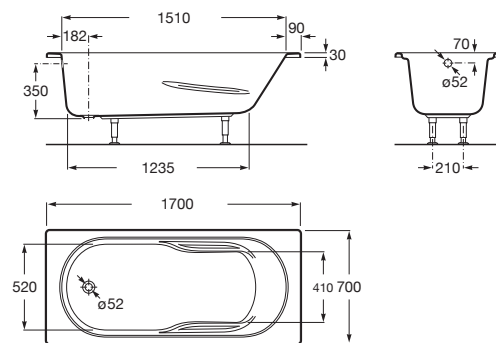

GENOVA

Bañera acrílica rectangular

MEDIDAS

Longitud 1700 mm.

Anchura 700 mm.

Altura 400 mm.

COLORES Y ACABADOS

00 Blanco

PVPR (IVA INCLUIDO)

269,83 €

DIBUJOS TÉCNICOS

CARACTERÍSTICAS

Altura interior (mm): 400

Anchura interior (mm): 520

Apoyabrazos integrado

Capacidad (personas): 1

Desagüe: No incluido

Estructura de montaje: Con pies

Forma: Rectangular

Instalación pies: Pies opcionales

Longitud interior (mm): 1235

Material: Acrílico

Tipo de instalación: Con faldón frontal, Encastrada

Genova