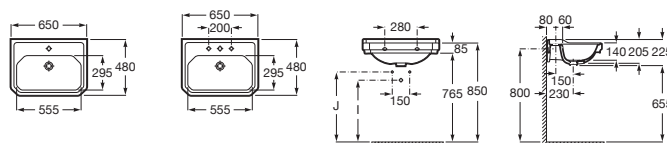

CARMEN

Lavabo de porcelana mural para pedestal

MEDIDAS

Longitud 650 mm.

Anchura 480 mm.

Altura 225 mm.

COLORES Y ACABADOS

00 Blanco

PVPR (IVA INCLUIDO)

348,48 €

DIBUJOS TÉCNICOS

CARACTERÍSTICAS

Lavabo de porcelana mural para pedestal con juego de fijación. No incluye grifería ni pedestal.

Agujeros para grifería: 1 Agujero en el centro

Desagüe: No incluido

Forma: Cuadrado

Material: Porcelana

Posición de la cubeta: Central

Sifón: No incluido

Tipo de instalación: Mural

COMPATIBLE

Desagüe para lavabo/bidé de 1 1/4" con rebosadero y tapón automático

505400000