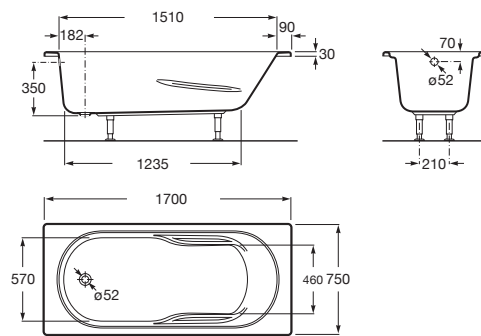

GENOVA

Bañera acrílica rectangular

MEDIDAS

Longitud 1700 mm.

Anchura 750 mm.

Altura 400 mm.

COLORES Y ACABADOS

00 Blanco

PVPR (IVA INCLUIDO)

287,98 €

DIBUJOS TÉCNICOS

CARACTERÍSTICAS

Altura interior (mm): 400

Anchura interior (mm): 570

Apoyabrazos integrado

Capacidad (personas): 1

Desagüe: No incluido

Estructura de montaje: Con pies

Forma: Rectangular

Longitud interior (mm): 1235

Material: Acrílico

Tipo de instalación: Con faldón frontal, Encastrada

Genova

Esta colección renueva el concepto de bienestar con una apuesta sencilla, versátil y elegante. Formas suaves que siguen el contorno natural del cuerpo humano en un diseño en el que prevalece la esencia de las formas puras. El resultado es un conjunto perfectamente adaptable a cualquier espacio de baño.