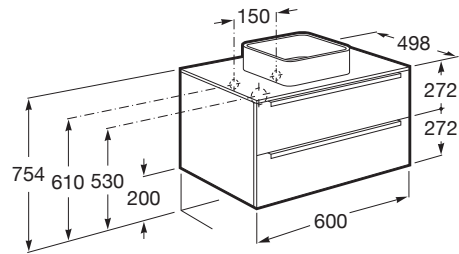

INSPIRA

Mueble base para lavabo sobre encimera

MEDIDAS

Longitud 600 mm.

Anchura 498 mm.

Altura 554 mm.

COLORES Y ACABADOS

403 Roble City / Espejo fumato

PVPR (IVA INCLUIDO)

874,83 €

DIBUJOS TÉCNICOS

CARACTERÍSTICAS

Mueble base para lavabo sobre encimera. No incluye lavabo ni grifería.

Combinación de puertas y cajones: 2 Cajones

Estructura del mueble: Cajones