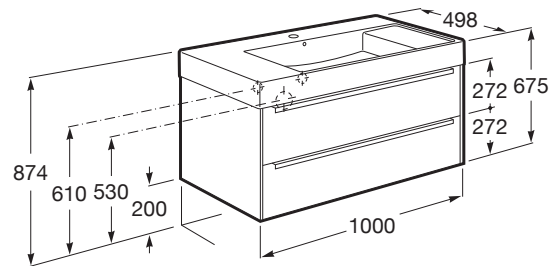

INSPIRA

Unik (mueble base y lavabo de FINECERAMIC®)

MEDIDAS

Longitud 1000 mm.

Anchura 498 mm.

Altura 674 mm.

COLORES Y ACABADOS

806 Blanco brillo

PVPR (IVA INCLUIDO)

**1448,37 €**

DIBUJOS TÉCNICOS

CARACTERÍSTICAS

UNIK - Conjunto de mueble base y lavabo de FINECERAMIC® de sobremueble. Sifón ahorra espacio incluido. No incluye patas ni grifería.

Forma lavabo: Cuadrado