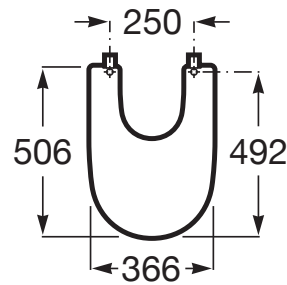

Cierre con caída amortiguada SoftClose®

EasyClean®

Material antibacteriano