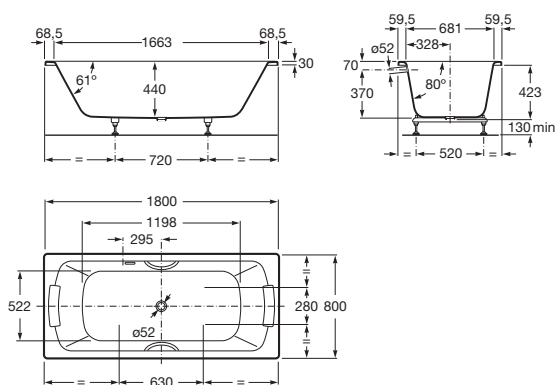

DIBUJOS TÉCNICOS