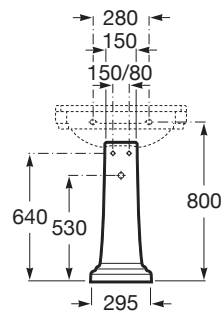

CARMEN

Pedestal para lavabo de porcelana

MEDIDAS

Longitud 295 mm.

Anchura 280 mm.

Altura 690 mm.

PVPR (IVA INCLUIDO)

208,12 €

COLORES Y ACABADOS

00 Blanco

DIBUJOS TÉCNICOS

CARACTERÍSTICAS

Pedestal para lavabo de porcelana. No incluye juego de fijación.

Conjunto de fijaciones: No incluido

COMPATIBLE

Lavabo de porcelana mural
para pedestal