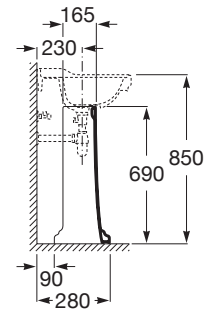

CARMEN

Pedestal para lavabo de porcelana

MEDIDAS

Longitud 295 mm.

Anchura 280 mm.

Altura 690 mm.

PVPR (IVA INCLUIDO)

208,12 €

COLORES Y ACABADOS

00 Blanco

DIBUJOS TÉCNICOS

CARACTERÍSTICAS

Pedestal para lavabo de porcelana. No incluye juego de fijación.

Conjunto de fijaciones: No incluido

COMPATIBLE

Lavabo de porcelana mural
para pedestal