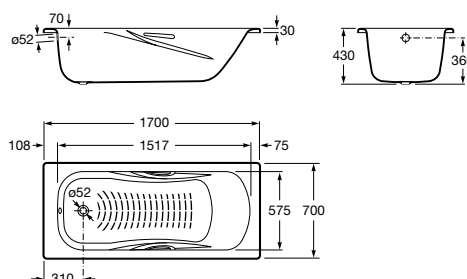

PRINCESS

Bañera de acero rectangular con fondo antideslizante

MEDIDAS

Longitud 1700 mm.

Anchura 700 mm.

Altura 430 mm.

COLORES Y ACABADOS

00 Blanco

PVPR (IVA INCLUIDO)

330,33 €

DIBUJOS TÉCNICOS

CARACTERÍSTICAS

Aislamiento acústico

Altura interior (mm): 426

Anchura interior (mm): 575

Asas incluidas: 2

Capacidad (l): 182

Capacidad (personas): 1

Desagüe: No incluido

Diámetro del desagüe (mm): 52

Estructura de montaje: Sin estructura

Forma: Rectangular

Instalación pies: Pies opcionales

Longitud interior (mm): 1517