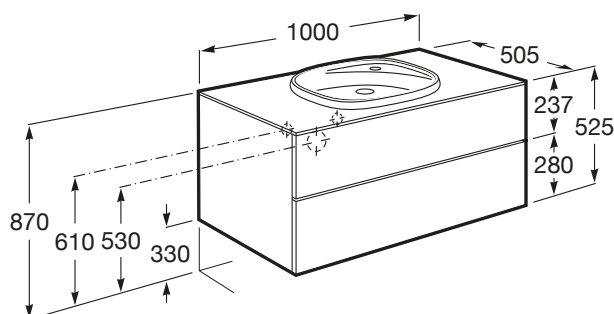

Lavabo / Agujeros para grifería: 1 Agujero en el lado derecho

Lavabo / Sin rebosadero

Material / Lavabo: FINECERAMIC®

Material / Mueble base: Tablero de partículas

Medidas / Lavabo y mueble / Altura (mm): 525

Medidas / Lavabo y mueble / Anchura (mm): 500

Medidas / Lavabo y mueble / Longitud (mm): 1000

Mueble base / Combinación de puertas y cajones: 2 Cajones

Mueble base / Estructura: Cajones

Sifón economizador de espacio incluido

Tipo de instalación: Suspendido

DIBUJOS TÉCNICOS

INCLUYE

Lavabo de FINECERAMIC®
de sobre mueble

3270BA..0

COMPATIBLE

Mezclador monomando
para lavabo con cuerpo liso
y desagüe click-clack, Cold
Start

5A323AC00