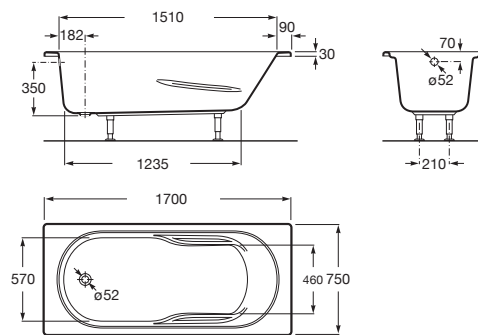

DIBUJOS TÉCNICOS