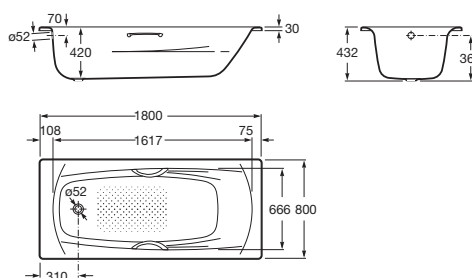

SWING

PLUS - Bañera de acero rectangular con fondo antideslizante (chapa de acero de 3,5 mm)

MEDIDAS

Longitud 1800 mm.

Anchura 800 mm.

Altura 420 mm.

COLORES Y ACABADOS

00 Blanco

PVPR (IVA INCLUIDO)

821,59 €

DIBUJOS TÉCNICOS

CARACTERÍSTICAS

Altura interior (mm): 428

Anchura interior (mm): 666

Asas incluidas: 2

Capacidad (l): 230

Capacidad (personas): 1

Desagüe: No incluido

Estructura de montaje: Sin estructura

Forma: Rectangular

Instalación pies: Pies opcionales

Longitud interior (mm): 1617

Material: Acero

Tipo de fondo antideslizante: Aportado