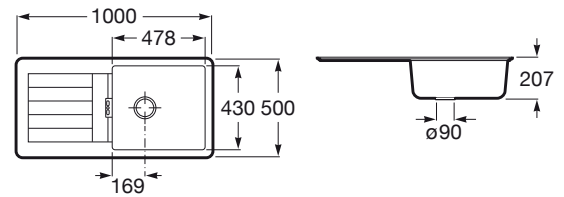

CARACTERÍSTICAS

Fregadero reversible de 1 cubeta de QUARZEX® con escurridor, recogedor, dos orificios insinuados para la grifería, válvulas 3 ½" y sifón.

Agujeros para grifería: 2 Insinuados

Escurreidor

Forma: Rectangular

Material: QUARZEX®

Número de cubetas: 1

Profundidad de la cubeta (mm): 200

Publication Status

Reversible

Tipo de instalación: Sobre Encimera

COMPATIBLE

Rollmat inoxidable
enrollable