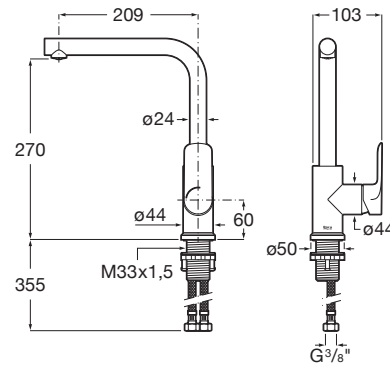

CALA

Cala - Mezclador para cocina con caño giratorio

PVPR (IVA INCLUIDO)

187,55 €

DIBUJOS TÉCNICOS

CARACTERÍSTICAS

Mezclador para cocina con caño giratorio, aireador y enlaces de alimentación flexibles

Acabado: Cromado

Ahorro de agua y energía

Enlaces de alimentación flexibles incluidos

Lugar de instalación: Fregadero

Posición del caño: Superior

Rosca de la toma de agua: 3/8"

Tipo de grifería: Monomando

Tipo de instalación: De repisa

Evershine

SoftTurn®

Cala

Un diseño esbelto, formado por un cuerpo cilíndrico estilizado de tan solo 38 mm y una manecilla plana rectangular, en perfecta armonía con la forma del caño. En Cala, todos los elementos se combinan visualmente para crear la mejor proporción y estilo.