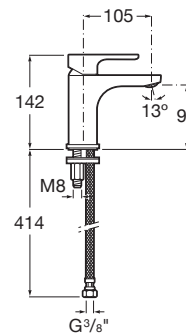

Evershine

SoftTurn®