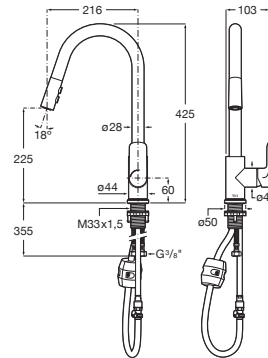

CALA

Cala - Mezclador para cocina con caño giratorio

PVPR (IVA INCLUIDO)

274,67 €

DIBUJOS TÉCNICOS

CARACTERÍSTICAS

Mezclador para cocina con caño giratorio, aireador extraíble y enlaces de alimentación flexibles

Acabado: Cromado

Ahorro de agua y energía

Caño alto

Caño extraíble

Enlaces de alimentación flexibles incluidos

Lugar de instalación: Fregadero

Posición del caño: Superior

Rosca de la toma de agua: 3/8"

Tipo de grifería: Monomando

Tipo de instalación: De repisa

Evershine

Cala

Un diseño esbelto, formado por un cuerpo cilíndrico estilizado de tan solo 38 mm y una manecilla plana rectangular, en perfecta armonía con la forma del caño. En Cala, todos los elementos se combinan visualmente para crear la mejor proporción y estilo.